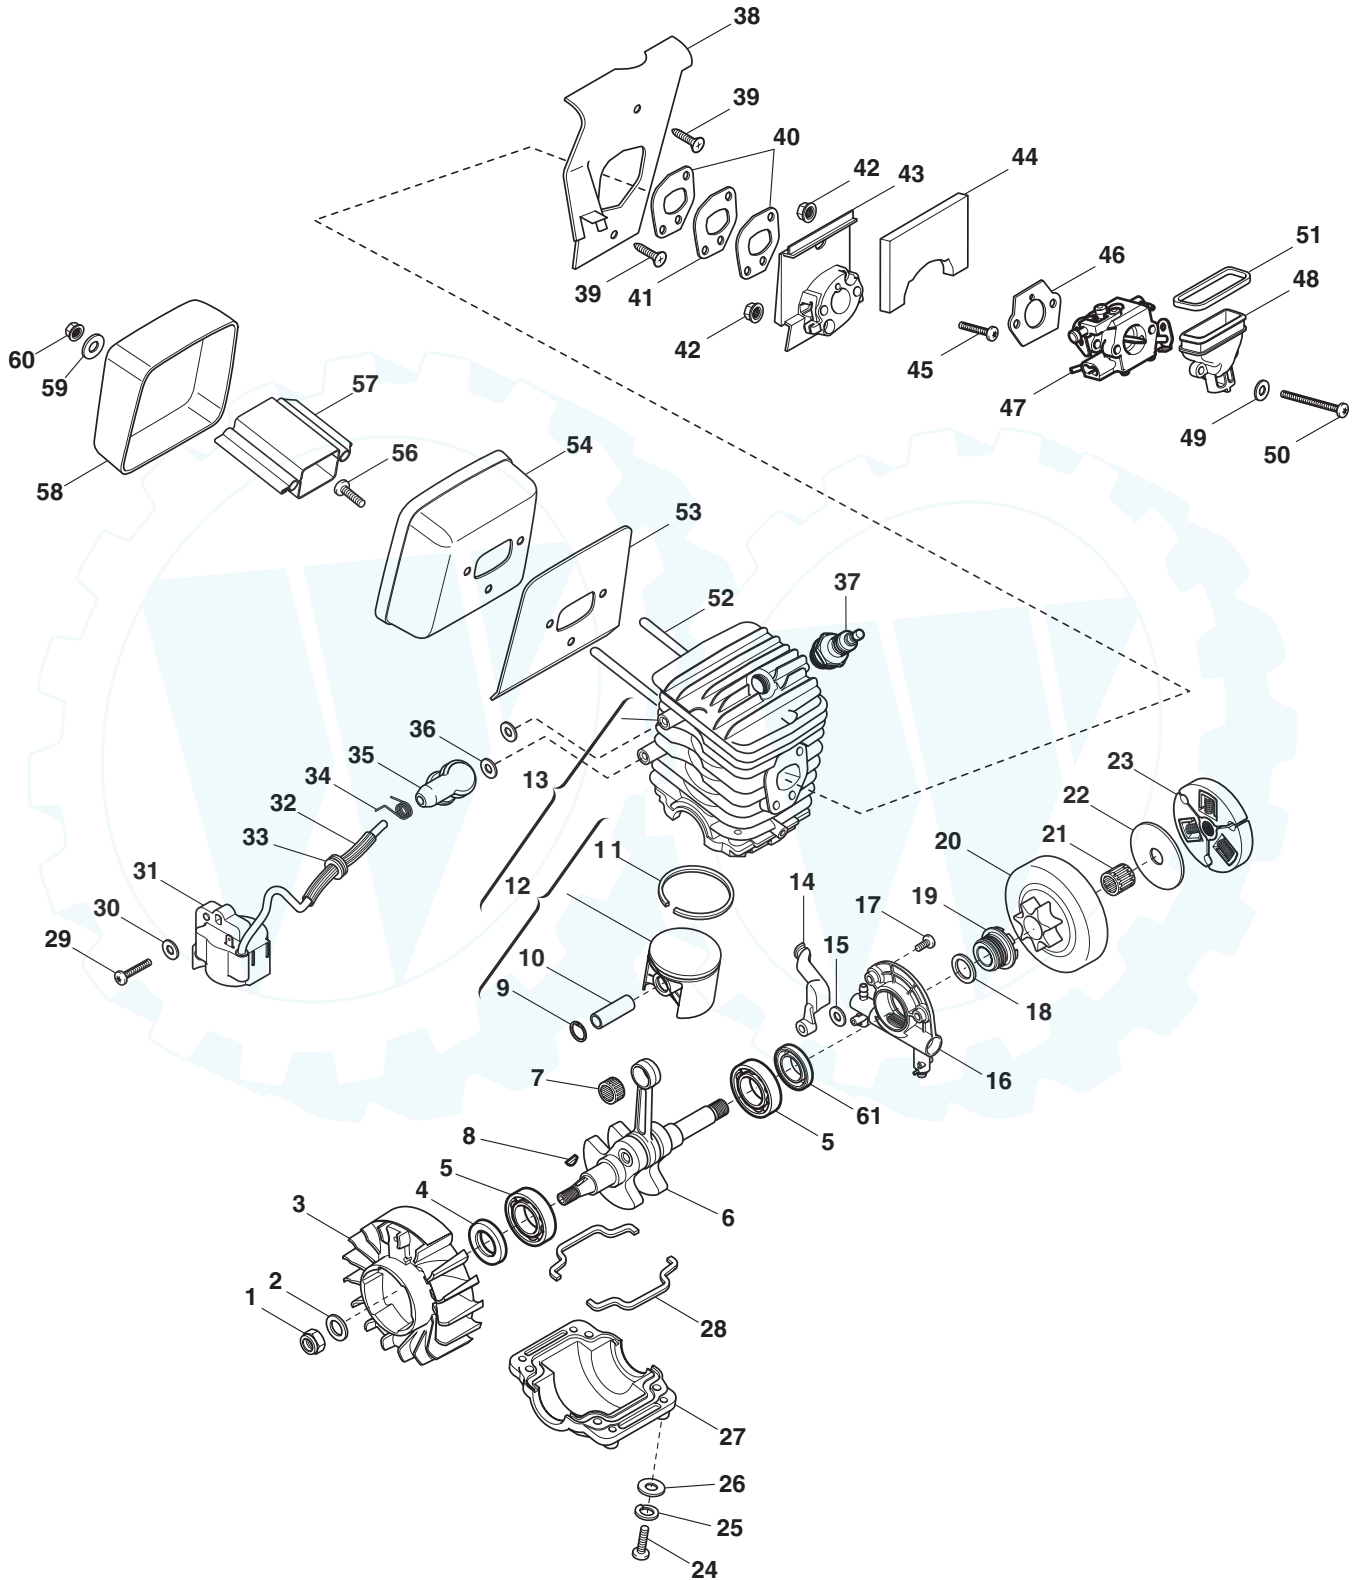

P

430

470

2008

261.0

1 / 3

POS.	CODE	Q.TY	DESCRIZIONE	DESCRIPTION	DESCRIPTION	BESCHREIBUNG	REMARKS
1	2432050	1	DADO	NUT	ECROU	MUTTER	
2	2312080	1	RONDELLA PIANA	WASHER	RONDELLE	UNTERLEGSCHIEBE	
3	4541210/1	1	VOLANO MAGNETE	FLYWHEEL	VOLANT AIMANT	SCHWUNGRAD MAGNET	
4	19035151/0	1	ANELLO DI TENUTA	SEAL RING	ANNEAU DE TENUE	DICHTRING	
5	3112040	2	CUSCINETTO BANCO	BALL BEARING	ROULEMENT BANC	LAGER	
6	23020006/0	1	ASS. ALBERO MOTORE	CRANKSHAFT	ARBRE MOTEUR	SET MOTORWELLE	
7	3114190	1	GABBIA A RULLI	NEEDLE BEARING	CAGE ROULEMENTS	WALZENKÄFIG	
8	3151010	1	LINGUETTA VOL.	FLYWHEEL KEY	LANGUETTE VOLANT	LASCHE SCHWUNGRAD	
9	3356020	2	FERMO SPINOTTO	CIRCLIP	CIRCLIP POINTEAU	BOLZENSPIERRUNG	
10	3158010	1	SPINOTTO PISTONE	PISTON PIN	POINTEAU PISTON	KOLBENBOLZEN	
11	23204000/0	1	FASCIA ELASTICA	PISTON RING	COLLIER ÉLASTIQUE	KOLBENRING	
12	83590001/0	1	ASS. PISTONE	PISTON ASSY	ENS.PISTON	SET KOLBEN	
13	83070001/0	1	ASS. CIL.-PIST.	CIL.-PISTON ASSY	CYL.-PIST.	ZYLINDER-KOLBEN	
14	23275001/0	1	GOMMINO	GROMMET	CAOUTCHOUC	GUMMI	
15	2312090	1	RONDELLA	WASHER	RONDELLE	UNTERLEGSCHIEBE	
16	83594500/0	1	ASS.POMPA OLIO	OIL PUMP	POMPE À HUILE	SATZ ÖLPUMPE	
17	12728220/0	2	VITE	SCREW	VIS	SCHRAUBE	
18	23657000/0	1	RONDELLA	WASHER	RONDELLE	UNTERLEGSCHIEBE	
19	23878000/0	1	VITE	SCREW	VIS	SCHRAUBE	
20	83050001/0	1	ASS.CAMPANA FRIZIONE	DRUM ASS'Y, CLUTCH	CLOCHE FRICTION	SET KUPPLUNGSGLOCKE	
21	3114070	1	GABBIA RULLI	NEEDLE BEARING	CAGE ROULEMENTS	WALZENKÄFIG	
22	23657001/1	1	RONDELLA	WASHER	RONDELLE	UNTERLEGSCHIEBE	
23	83215000/0	1	ASS.FRIZIONE	CLUTCH ASS.Y	FRICTION	SET KUPPLUNG	
24	2135060	4	VITE	SCREW	VIS	SCHRAUBE	
25	2330020	4	RONDELLA	WASHER	RONDELLE	UNTERLEGSCHIEBE	
26	2312090	4	RONDELLA	WASHER	RONDELLE	UNTERLEGSCHIEBE	
27	23082000/0	1	COPPA SOTTOCILINDRO	STABILIZER	STABILISATEUR	STABILISATOR	
28	23280000/0	2	GUARNIZIONE BASE CILINDRO	GASKET	GARNITURE BASE CYLINDER	DICHTUNG BASIS ZYLINDER	
29	2132550	2	VITE	SCREW	VIS	SCHRAUBE	
30	2321150	2	RONDELLA	WASHER	RONDELLE	UNTERLEGSCHIEBE	
31	23044000/0	1	BOBINA ELETTRONICA	ELECTRONIC COIL	BOBINE ÉLECTRIQUE	ELEKTRONIKSPULE	
32	3782470	1	GUAINA	JACKET TUBE	GAINÉ	HÜLLE	
33	3745130	1	GOMMINO PASSACAPO	GROMMET	CAOUTCHOUC PASSE-CÂBLE	LIPPKLAMPE	
34	3657050	1	MOLLA ATTACCO CANDELA	SPARK PLUG SPRING	RESSORT FIXATION BOUGIE	FEDER ZÜNDKERZENBEF.	
35	3748880	1	CAPPUCCIO CANDELA	SPARK PLUG COVER	CAPUCHON BOUGIE	ZÜNDKERZENKAPPE	
36	2317110	2	RONDELLA	WASHER	RONDELLE	UNTERLEGSCHIEBE	
37	3210024	1	CANDELA	SPARK PLUG	BOUGIE	ZÜNDKERZE	
38	23107500/0	1	CONVOGLIATORE ARIA CILINDRO	AIR CONVEYOR	CONVOYEUR AIR	LUFTSAMMELLEITUNG	
39	12728220/0	2	VITE	SCREW	VIS	SCHRAUBE	
40	23280003/0	2	GUARNIZIONE COLL.-CILINDRO	GASKET	GARNITURE COLL.-CYLIN.	DICHTUNG KOLL.-ZYLINDER	
41	23160050/0	1	DISTANZIALE TERMICO	HEAT BLOCK	BLOCAGE THERMIQUE	THERMOISOLIERUNG	
42	2670290	2	DADO	NUT	ECROU	MUTTER	
43	23073500/0	1	COLLETTORE ASPIRAZIONE	INTAKE MANIFOLD	COLLECTEUR ASPIRATEUR	KOLLEKTOR ANSAUGUNG	
44	23725000/0	1	SEPARATORE ISOL. SPUGNA COLL.	SPONGE INSULATING SEPARATOR	SEPARATEUR ISOL. EPONGE	ISOLIERABSCHIEDER (SCHWAMM)	
45	2135050	2	VITE	SCREW	VIS	SCHRAUBE	
46	23280004/0	1	GUARNIZIONE CARB.-COLLETT.	CARBURETOR GASKET	GARNITURE CARBURATEUR	VERGASERDICHTUNG	
47	23054001/3	1	CARBURATORE	CARBURETTOR	CARBURATEUR	VERGASER	Walbro WT 727C