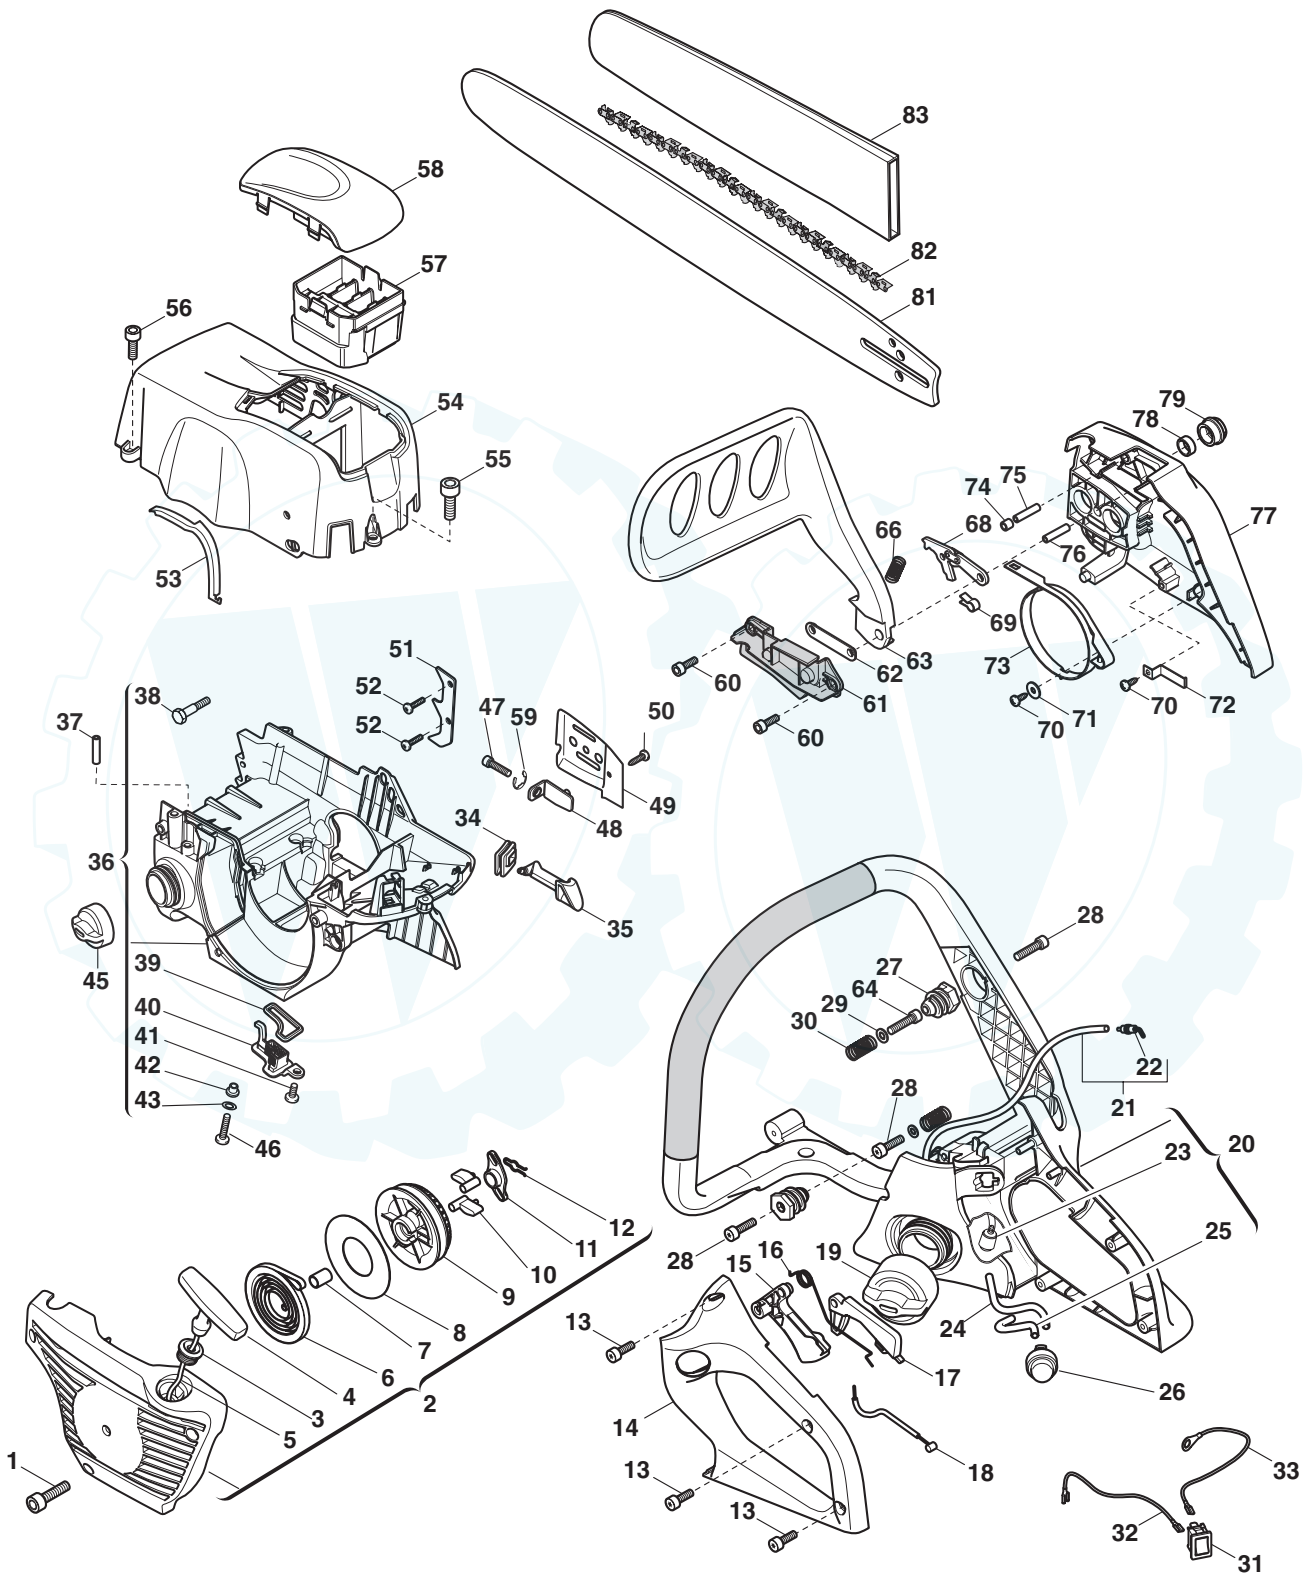

P

430

470

2008

262.0

1 / 3

POS.	CODE	Q.TY	DESCRIZIONE	DESCRIPTION	DESCRIPTION	BESCHREIBUNG	REMARKS
1	2123030	3	VITE	SCREW	VIS	SCHRAUBE	
2	83058002/0	1	ASS.CARTER AVVIAM. ARANCIONE	CARTER ASSY ORANGE	CARTER DÉAMRRAGE ORANGE	STARTERGEH. ORANGE	
3	3611290	1	BOCCOLA	BUSHING	DOUILLE	BÜCHSE	
4	3749437	1	IMPUGNATURA AVV.TO	STARTER HANDLE	POIGNÉE DÉMARRAGE	GRIFF STARTER	
5	3784030	1	FUNE AVVIAMENTO	STARTER CORD	CÂBLE DÉMARRAGE	SIEL STARTER	
6	4611480	1	MOLLA AVVIAMENTO	STARTER SPRING	RESSORT DÉMARRAGE	STARTERFEDER	
7	3623590	1	BOCCOLA	BUSHING	DOUILLE CARTER DÉMARRAGE	BÜCHSE STARTERGEHÄUSE	
8	3723640	1	DISCO X MOLLA AVV.TO	DISC	DISQUE RESSORT DÉMARRAGE	SCHLEIBE FEDER STARTER	
9	3750130	1	PULEGGIA AVV.TO	STARTER PULLEY	POULIE DÉMARRAGE	RIEMENSCHLEIBE STARTER	
10	3750080	2	AGGANCI AVVIAMENTO	STARTER HOOK	FIXATION DÉMARREUR	SPERRE STARTER	
11	3750140	1	GUIDA AGGANCI AVV.	STARTER HOOK GUIDE	GUIDES CROCHETS DÉMARRAGE	KLEMMENFÜHRUNG STARTER	
12	3657480	1	FERMO PULEGGIA AVV.	RETAINER	BUTÉE	SPERRUNG	
13	2123100	4	VITE	SCREW	VIS	SCHRAUBE	
14	23109506/0	1	COPERCHIO IMPUGNATURA	HANDLE COVER	COUVERCLE POIGNÉE	DECKEL GRIFF	
15	3743587	1	LEVA ACCEL.	THROTTLE LEVER	LEVIER ACCÉLÉRATEUR	GASHEBEL	
16	3654440/1	1	MOLLA LEVA ACCEL. E SICUREZZA	SPRING	RESSORT MAN. ACC./SÉCUR.	FEDER	
17	3743597	1	LEVA DI SICUREZZA	SAFETY LEVER	LEVIER SÉCURITÉ	SICHERHEITSHABEL	
18	23066002/0	1	CAVO ACCELERATORE	THROTTLE CABLE	CÂBLE ACCÉLÉRATEUR	GASSEIL	
19	83790000/0	1	ASS.TAPPO MIX	FUEL TANK-CAP ASS.Y	BOUCHON MÉLANGE	SET DECKEL TREIBSTOFF	
20	83300003/0	1	ASS.IMPUGN.	HANDLE	POIGNÉE	GRIFF	
21	4253580	1	ASS.TUBO SFIATO MIX	FUEL TUBE ASSY	TUYAU ÉVENT MÉLANGE	LÜFTUNGSRÖHR TREIBSTOFF	
22	4253680	1	ASS. VALVOLA SFIATO	BREATHER VALVE ASSY	VANNE ÉVENT RÉSERVOIR	SET LÜFTUNGSVENTIL	
23	3L8783140/2	1	ASS. PESCANTE MIX	INTAKE	PLONGEUR MÉLANGE	SET TREIBSTOFFZUFUHR	
24	23867000/0	1	TUBO ASPIR. AIR PURGE	AIR PURGE LINE	TUYAU ASPER. AIR PURGE	ANSAUGUNG AIR PURGE	
25	3786180	1	TUBO RITORNO AIR PURGE	AIR PURGE LINE	TUYAU RETOUR AIR PURGE	RÜCKLAUF AIR PURGE	
26	23018000/0	1	AIR PURGE	AIR PURGE	AIR PURGE	AIR PURGE	
27	23790003/0	3	TAPPO MOLLA ANTIVIBRANTE	WELCH PLUG	BOUCHON	STOPFEN	
28	2123030	5	VITE	SCREW	VIS	SCHRAUBE	
29	2312090	3	RONDELLA	WASHER	RONDELLE	UNTERLEGSCHLEIBE	
30	23430555/0	3	MOLLA ANTIVIBRANTE	SPRING	RESSORT ANTIVIBRATIONS	FEDER SCHWINGUNGSD.	
31	3210970	1	INTERRUTTORE STOP	SWITCH	INTERRUPTEUR D'ARRÊT	STOP-SCHALTER	
32	23065007/0	1	CAVO DI STOP	STOP WIRE	CÂBLE ARRÊT	KABELSPERRE	
33	3211380	1	CAVO MASSA	EARTH CABLE	CÂBLE MASSE	ERDUNGSKABEL	
34	23275002/0	1	GOMMINO LEVA ARIA	GROMMET	CAOUTCHOUC LEVIER AIR	GUMMI CHOCKERHEBEL	
35	23315059/0	1	LEVA ARIA	CHOKER LEVER	LEVIER AIR	CHOKERHEBEL	
36	83057000/0	1	ASS.CARTER MOTORE	CRANKASE ASS.Y	ENS. CARTER MOTEUR	PAAR MOTORABDECKUNG	
37	4353090/1	1	ASS.TUBO SFIATO OLIO	TUBE ASS.Y FOR OIL BREATHER	TUYAU ÉVENT HUILE	SET ÖLABLASS	
38	2112460/1	2	VITE	SCREW	VIS	SCHRAUBE	
39	23280002/0	1	GUARNIZIONE PESCANTE OLIO	GASKET	JOINT	DICHTUNG	
40	23520000/0	1	PESCANTE OLIO	OIL FILTER ASSY	PLONGEUR HUILE	ZUFUHRLEITUNG ÖL	
41	2123030	1	VITE	SCREW	VIS	SCHRAUBE	
42	23044201/0	4	BOCCOLA	BUSHING	DOUILLE	BÜCHSE	
43	2312090	4	RONDELLA	WASHER	RONDELLE	UNTERLEGSCHLEIBE	